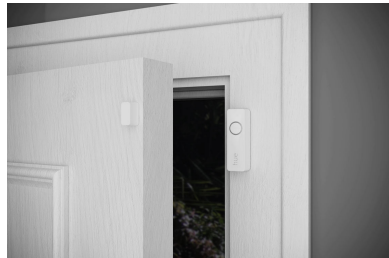

Αισθητήρες επαφής

Υπέρτατη ψυχική ηρεμία. Όταν είναι σπλισμένοι, οι αισθητήρες επαφής σας στέλνουν μια ειδοποίηση — ενεργοποιούν ακόμη και τα φώτα — μόλις κάποιος ανοίξει ένα παράθυρο, μια πόρτα, ένα ντουλάπι ή ένα χρηματοκιβώτιο. Απαιτείται το Philips Hue Bridge.

Προδιαγραφές

Χαρακτηριστικά λαμπήρα

- Με ρύθμιση έντασης: Ναι

Επιπλέον λειτουργία/αξεσουάρ

- Ρύθμιση της έντασης από την εφαρμογή Hue και από τον διακόπτη: Ναι
- Δυνατότητα αναβάθμισης με τη γέφυρα (bridge) Philips HUE: Ναι

Σέρβις

- Εγγύηση: 2 έτη